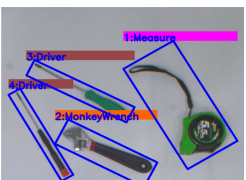

画像判定トータルソリューション

持込み物品 チェックソリューション

持込み工具の置忘れ検知に時間がかかっていませんか？

検査時間が長い

チェック漏れ発生

履歴が残らない

- ・ 入退場時に持込み物品の写真を撮影（登録・照合）
- ・ AIと画像処理技術を活用し、高速 & 高精度の判定を実現
- ・ 物品の置忘れを未然に防止

入場時

退場時

【照合結果】

不足物品 1 個

検査時間短縮

チェック漏れ低減

エビデンス自動取得

ソリューション事例

入退場時に物品を撮影することで自動的に数量をチェック。物品の置忘れを防止！

製品の特長

高速&高精度の判定！【持ち込み物品20個の判定時間＝約15～20秒 ※1】

画像処理とAIを活用することで、高速&高精度に判定することが可能です

すぐに始められる！

パソコンにソフトウェアをインストールするだけで、すぐに始められます ※2

過不足の物品の確認が可能！

当社での学習済みモデルを利用して過不足物品の確認ができます ※3

(※1) 本実績はCore-i7相当のオフィスパソコンで測定した数値になります。過去事例からの参考値（工具20個以内）であり、すべての確認作業を保证するものではありません。
 (※2) カメラおよび撮像環境構築、カメラ接続作業の事前準備が必要となります。
 (※3) より詳細な物品を判定したい場合、個別対応にて追加学習も可能です。ご相談ください。