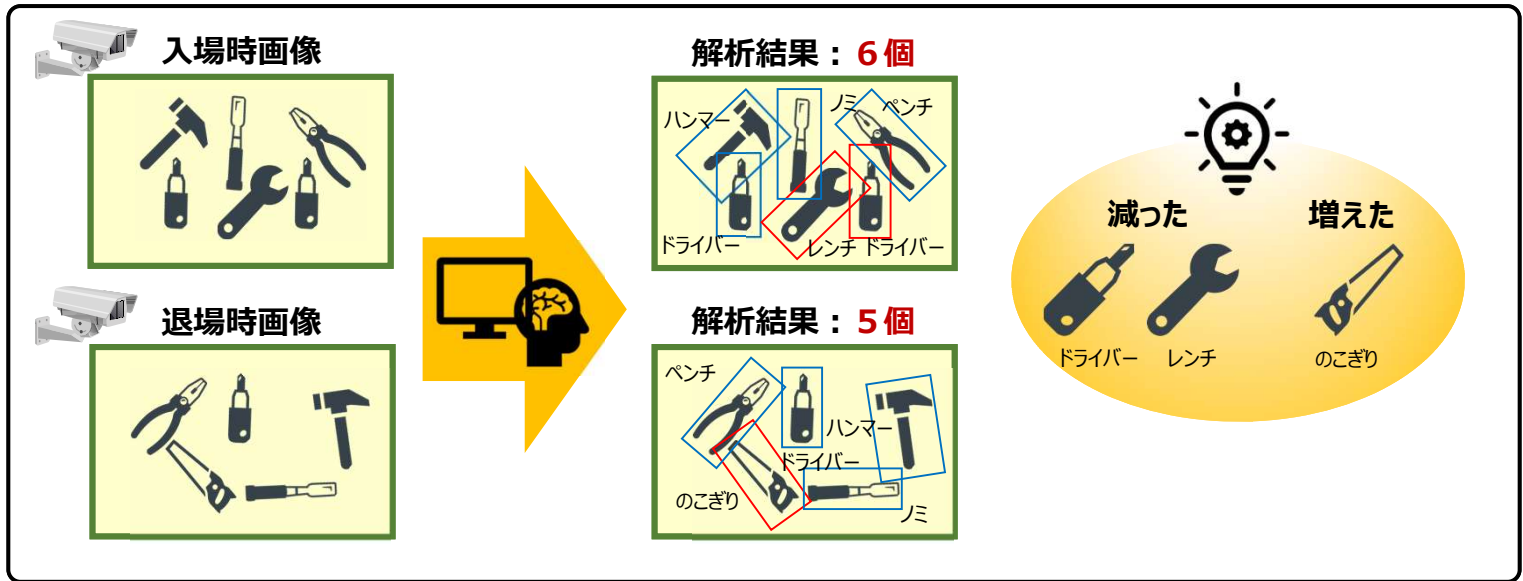

画像判定トータルソリューション

持込み物品 チェックソリューション

持込み工具の置忘れ検知に時間がかかっていませんか？

検査時間が長い

チェック漏れ発生

履歴が残らない

- ・ 入退場時に持込み物品の写真を撮影（登録・照合）
- ・ AIと画像処理技術を活用し、高速 & 高精度の判定を実現
- ・ 物品の置忘れを未然に防止

入場時

退場時

【照合結果】

不足物品 1 個

検査時間短縮

チェック漏れ低減

エビデンス自動取得

ソリューション事例

入退場時に物品を撮影することで自動的に数量をチェック。物品の置忘れを防止！

製品の特長

高速&高精度の判定！【持ち込み物品20個の判定時間＝約15～20秒 ※1】

画像処理とAIを活用することで、高速&高精度に判定することが可能です

すぐに始められる！

パソコンにソフトウェアをインストールするだけで、すぐに始められます ※2

過不足の物品の確認が可能！

当社での学習済みモデルを利用して過不足物品の確認ができます ※3

(※1) 本実績はCore-i7相当のオフィスパソコンで測定した数値になります。過去事例からの参考値（工具20個以内）であり、すべての確認作業を保证するものではありません。
 (※2) カメラおよび撮像環境構築、カメラ接続作業の事前準備が必要となります。
 (※3) より詳細な物品を判定したい場合、個別対応にて追加学習も可能です。ご相談ください。