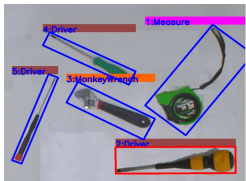

画像判定トータルソリューション

持込み物品 チェックソリューション

持込み工具の置忘れ検知に時間がかかっていませんか？

検査時間が長い

チェック漏れ発生

履歴が残らない

- ・ 入退場時に持込み物品の写真を撮影（登録・照合）
- ・ AIと画像処理技術を活用し、高速 & 高精度の判定を実現
- ・ 物品の置忘れを未然に防止

入場時

製品の特長

高速&高精度の判定！【持ち込み物品20個の判定時間＝約15～20秒 ※1】

画像処理とAIを活用することで、高速&高精度に判定することが可能です

すぐに始められる！

パソコンにソフトウェアをインストールするだけで、すぐに始められます ※2

過不足の物品の確認が可能！

当社での学習済みモデルを利用して過不足物品の確認ができます ※3

(※1) 本実績はCore-i7相当のオフィスパソコンで測定した数値になります。過去事例からの参考値（工具20個以内）であり、すべての確認作業を保证するものではありません。
 (※2) カメラおよび撮像環境構築、カメラ接続作業の事前準備が必要となります。
 (※3) より詳細な物品を判定したい場合、個別対応にて追加学習も可能です。ご相談ください。