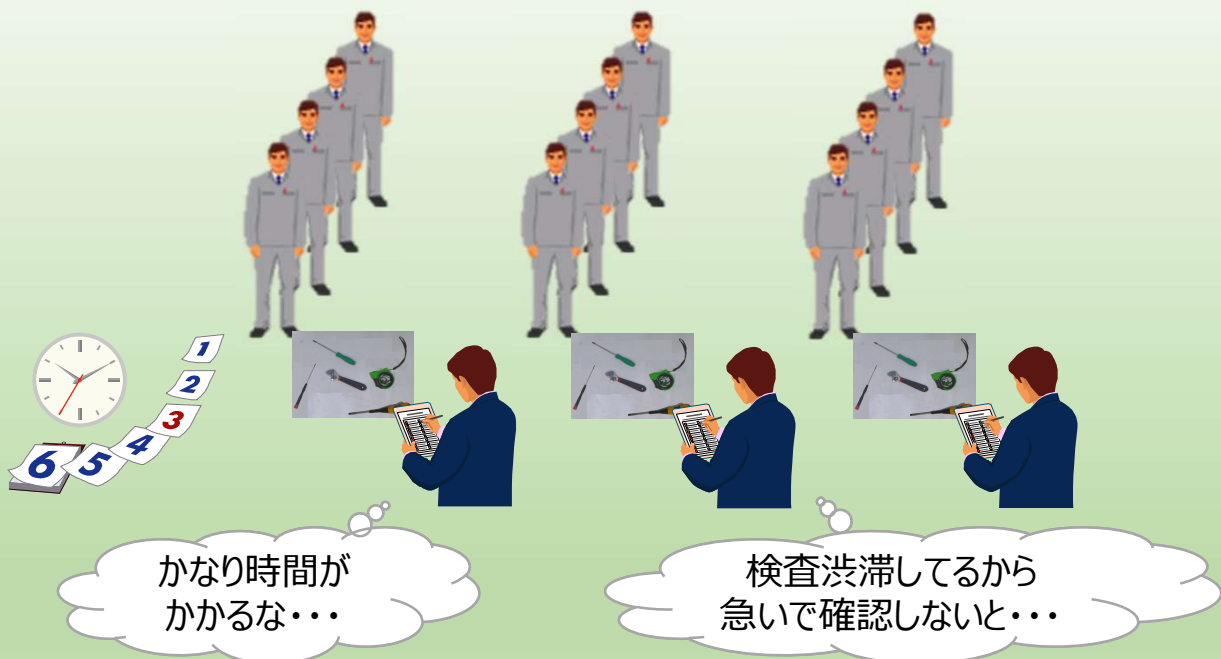

画像判定トータルソリューション

持込み物品 チェックソリューション

持込み工具の置忘れ検知に時間がかかっていませんか？

検査時間が長い

チェック漏れ発生

履歴が残らない

- ・ 入退場時に持込み物品の写真を撮影（登録・照合）
- ・ AIと画像処理技術を活用し、高速 & 高精度の判定を実現
- ・ 物品の置忘れを未然に防止

入場時

退場時

【照合結果】

不足物品 1 個

検査時間短縮

チェック漏れ低減

エビデンス自動取得

ソリューション事例

入退場時に物品を撮影することで自動的に数量をチェック。物品の置忘れを防止！

製品の特長

高速&高精度の判定！【持ち込み物品20個の判定時間＝約15～20秒 ※1】

画像処理とAIを活用することで、高速&高精度に判定することが可能です

すぐに始められる！

パソコンにソフトウェアをインストールするだけで、すぐに始められます ※2

過不足の物品の確認が可能！

当社での学習済みモデルを利用して過不足物品の確認ができます ※3

(※1) 本実績はCore-i7相当のオフィスパソコンで測定した数値になります。過去事例からの参考値（工具20個以内）であり、すべての確認作業を保证するものではありません。
 (※2) カメラおよび撮像環境構築、カメラ接続作業の事前準備が必要となります。
 (※3) より詳細な物品を判定したい場合、個別対応にて追加学習も可能です。ご相談ください。