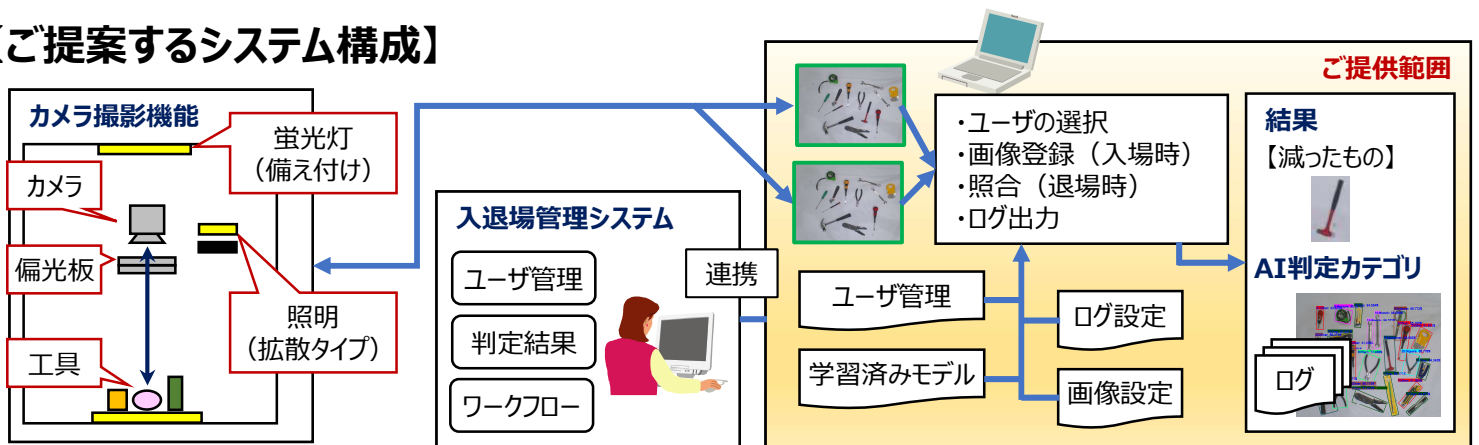

【ご提案するシステム構成】

※本カタログ中の会社名、商品名は各社の商標、または登録商標です。
※本文中および図中では、TMマーク、®マークは表記しておりません。
※製品の仕様は、改良のため、予告なく変更する場合があります。
※本製品を輸出される場合には、外国為替及び外国貿易法ならびに米国の輸出管理関連法規などの規制をご確認の上、必要な手続きをお取りください。
なお、ご不明な場合は、当社担当営業にお問い合わせください。
※本カタログ中の情報は、カタログ作成時点のものです。

株式会社 日立ソリューションズ

www.hitachi-solutions.co.jp

本リーフレット掲載商品・サービスの詳細情報

<https://www.hitachi-solutions.co.jp/mfigazouhantei/sp/>