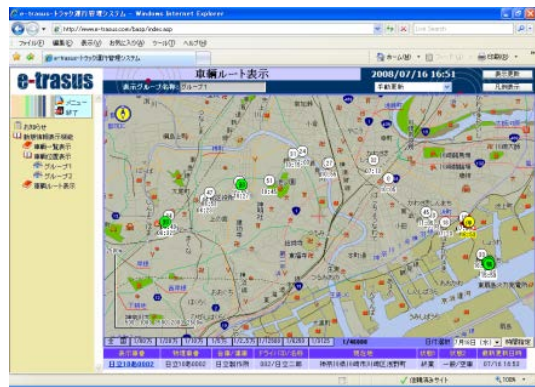

トラック運行管理ASPサービス「e-trasus」

事務所のパソコンで、運行中のトラックの位置をパッと検索！

主な特長

- 動態管理・・・トラックの現在位置や走行ルートを地図上に分かりやすく表示します。
- 配車システム連携・・・お客様の配車システムと連携し、カスタマイズが可能です。

【車両現在位置表示】

【車両走行軌跡表示】

適用メリット

- 車両位置を把握することで、取引先からの問合せにも迅速に対応できます。
- 配車システムとの連携により、予定に対する実績を可視化できます。