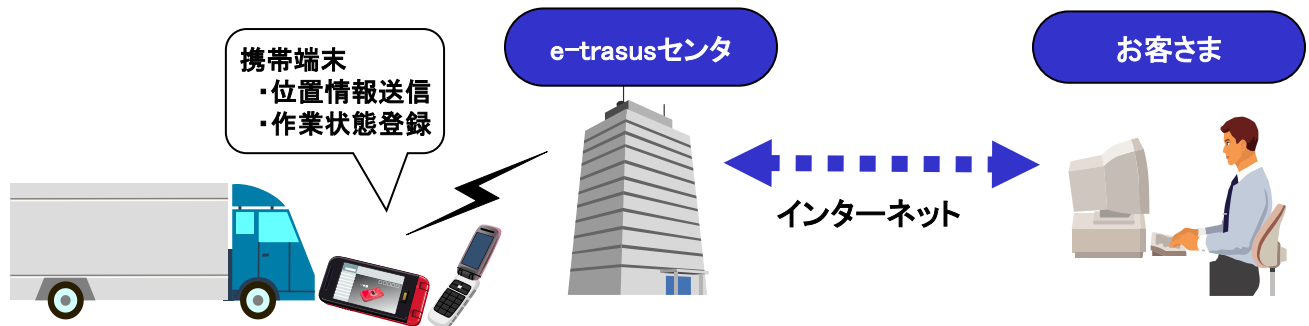

トラック運行管理ASPサービス「e-trasus」

事務所のパソコンで、運行中のトラックの位置をパッと検索！

主な特長

- 動態管理・・・トラックの現在位置や走行ルートを地図上に分かりやすく表示します。
- 配車システム連携・・・お客様の配車システムと連携し、カスタマイズが可能です。

【車両現在位置表示】

【車両走行軌跡表示】

適用メリット

- 車両位置を把握することで、取引先からの問合せにも迅速に対応できます。
- 配車システムとの連携により、予定に対する実績を可視化できます。