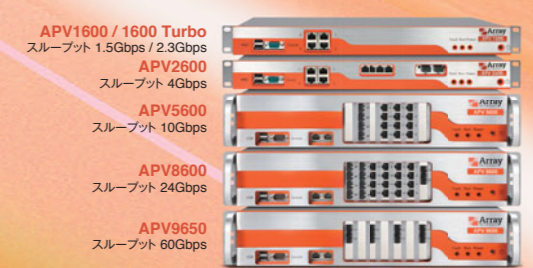

統合Webアクセラレータ ArrayAPV

全モデルにマルチコアCPU、SpeedCore™アーキテクチャを採用。
フラッグシップモデルは最大スループット60Gbpsを実現。

ArrayAPVは、ロードバランサをベースに、ハードウェアSSLアクセラレータ、コンテンツ圧縮、高速リバースキャッシュなど、フロントエンドに必要とされる多彩な機能を標準搭載した統合アプライアンスです。中小規模のWebシステムからデータセンター、クラウドサービスなどミッションクリティカルなシステムまでカバーする幅広いラインナップで構成され、そのすべてが、マルチコア64bit CPUに完全対応したSpeedCore™アーキテクチャの採用、2048bit SSL暗号化のサポートなどにより、高い性能・可用性・信頼性を実現。さらに、フラッグシップモデルであるAPV9650では、10GEthernet×8ポート、ハイスピードHTTPプロセッシング技術などにより、最大スループット60Gbps(業界最速クラス)、同時TCP接続(装置全体)2000万を実現しています。

性能・可用性・信頼性とコストパフォーマンスを両立。

ArrayAPVがめざしたのは、高いレベルでの性能・可用性・信頼性の実現です。そして、これらを維持しながら、お客様に優れたコストパフォーマンスを提供することでした。こうした考えで、本体価格を設定し、全モデルに高速なハードウェアSSLアクセラレータを標準搭載。SSLライセンスの追加購入は不要です。

Array Networks × 日立ソリューションズの
10年にわたるパートナーシップ。

ArrayAPVの製造元であるArray Networks, Inc.は、2000年に設立され、米国カリフォルニア州に本社を置くネットワークアプライアンスベンダです。企業、サービスプロバイダ、官公庁を含む、5000社以上のユーザを全世界に持ち、高い評価と信頼を獲得しています。そして、日本におけるパートナーとして、製品販売からサポートまで担っているのが日立ソリューションズです。両社の協業は、2001年からスタート。この10年にもわたる確かなパートナーシップと積み重ねてきたノウハウにより、導入から運用まで強力にバックアップします。

日立ソリューションズは…

- Array製品を熟知した専任チームが提案・導入を支援。
- 全国360拠点のサポート体制を用意。
- Array製品導入実績 720社・2100台以上(2011年8月末時点)
  → 官公庁、自治体、大学、銀行など
- 2010年、Array Networksよりベストセールスディストリビュータ賞を受賞。

Array Networks × 日立ソリューションズは…

- 定例技術ミーティング、情報共有を実施。
- 課題発生時には、密に連携しながら、スピーディに解決。
- サポート強化、日本市場向けの改善・機能追加なども協調して実施。