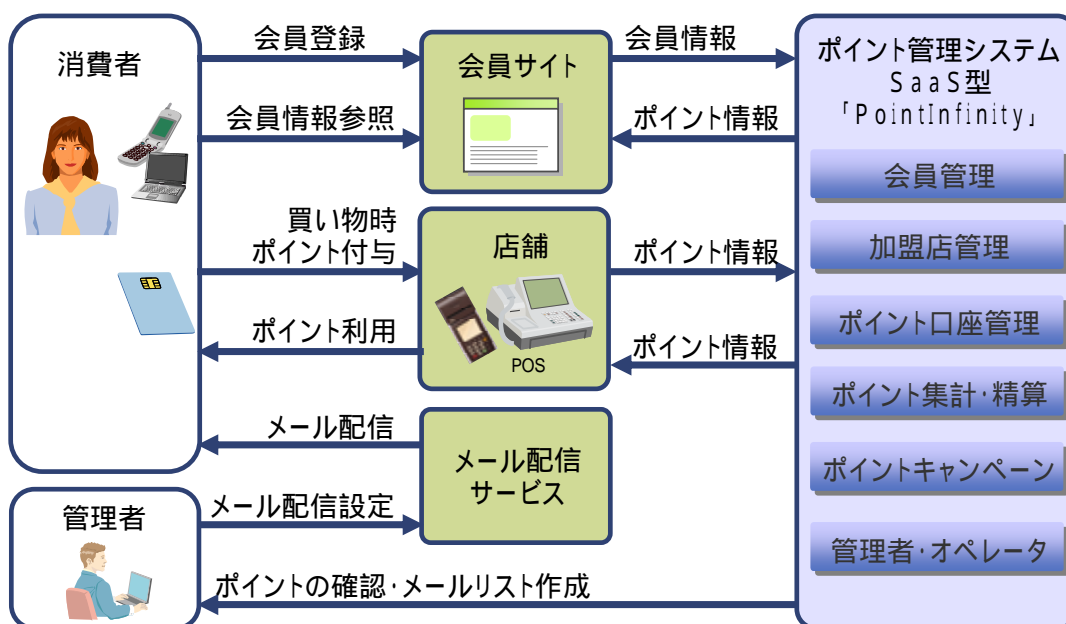

日立ソリューションズは、2008年に「PointInfinity」を開発し、多くのお客様へパッケージをベースとしたポイント管理サービスを提供してきました。今回提供を開始する「ポイント管理システム SaaS型『PointInfinity』」は、これまで日立ソリューションズが「PointInfinity」の開発や、システム構築で培ってきた技術を活かし、ポイント管理に必要な標準的な機能を、取引件数による従量制の課金で利用することができます。

SaaS型ポイント管理サービスの主な機能

- ・ ポイントの付与、利用(回収、還元)
- ・ ポイントの集計・精算(加盟店毎、日次、月次)
- ・ ポイント口座の管理
- ・ ポイント取引の履歴管理
- ・ ポイント会員(利用者)情報の管理
- ・ 加盟店情報の管理(3階層)など

ポイント管理システム SaaS 型「PointInfinity」の概要

価格体系

取引件数による従量制 : 基本料金 : 52,500 円 (税込) ~