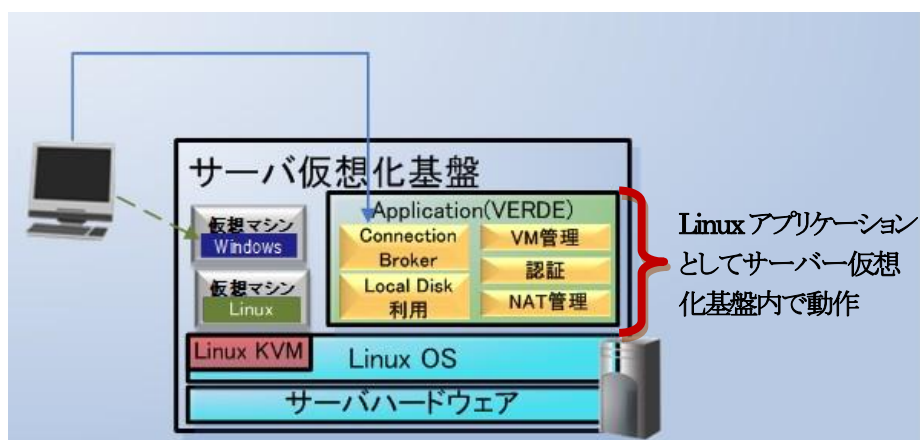

近年、TCO削減、運用管理負荷の低減、情報漏洩対策、時間や場所を問わないワークスタイル、といった観点から、デスクトップ環境を集中管理するデスクトップ仮想化に取り組む企業が増えています。また、東日本大震災以来、事業継続対策としてデスクトップ仮想化に注目が集まっています。一方で、小・中規模では初期導入コストが見合わず、デスクトップ仮想化の導入が難しい状況にありました。

そこで、日立ソリューションズでは、小・中規模のデスクトップ仮想環境向けにライセンス費が安価な「VERDE」の提供を開始します。本製品は、仮想サーバー上に仮想デスクトップを集約するVDI (Virtual Desktop Infrastructure)型であり、認証やVM管理などのVDI用コンポーネントをLinuxアプリケーションとして実装し、サーバー仮想化基盤内で動作させるため、「VERDE」単体で構成することが可能です。100ユーザーまではサーバー1台で済むことから、初期導入コストが削減できます。また、単体構成、冗長化構成、拠点分散構成を組み合わせる事で、さまざまな環境で導入が可能となります。

日立ソリューションズでは、これまでデスクトップ仮想化で培った経験やノウハウを基に、ラインナップを拡充したデスクトップ仮想化製品を活用し、企業の規模に応じた最適なデスクトップ仮想化環境を提供します。

*「VERDE」の国内総代理店はオリゾンシステムズ株式会社です。

図:「VERDE」の構成

◎ 株式会社 日立ソリューションズ

本社 〒140-0002東京都品川区東品川四丁目12番7号
本社別館 〒108-8250東京都港区港南二丁目18番1号
Tel:03-5780-2111 ホームページ: <http://www.hitachi-solutions.co.jp/>

日立ソリューションズ

なお、今回の発表に際し、Virtual Bridges Inc.よりエンドースメントをいただいています。

■ Virtual Bridges Inc.のエンドースメント

Virtual Bridges Inc.は、日立ソリューションズによる仮想化ソフトウェア「VERDE」の提供開始を心より歓迎します。

昨今、お客様の情報システム管理部門は、シンプルで効果的なデスクトップ仮想化の導入を望んでおり、エンドユーザの業務環境では柔軟性、拡張性と高いパフォーマンスをデスクトップ仮想化に求めています。お客様の働く環境がより快適になるようVirtual Bridges Inc.は仮想化ソフトウェア「VERDE」をはじめ、最新のテクノロジーを提供しています。今後、Virtual Bridges Inc.は日立ソリューションズと緊密な協力関係を築くことで、お客様の快適な業務環境の構築に貢献してまいります。