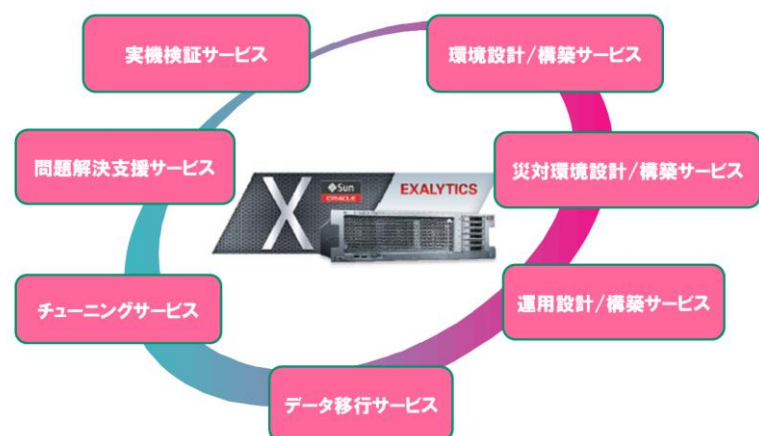

今回、新たに提供を開始する「Exalytics」関連ソリューションは、専任エンジニアが行うヒアリングに基づいて実施するPoC(実機検証)、環境および運用設計など、「Exalytics」の最適な導入と運用を支援する日立ソリューションズ独自のサービスです。PoCでは、本日、日本オラクルが発表した「Exalytics」の最新版「Oracle Exalytics In-Memory Machine X3-4」を検証機器に利用します。また、日立ソリューションズは高速データベース基盤「Oracle Exadata」関連ソリューションも提供しており、「Exalytics」と「Oracle Exadata」を接続し、より高速なデータ分析を目指した検証を実現します。

今後、日立ソリューションズは、高速データベース基盤である「Oracle Exadata」との連携を含め、長年培ったBI環境構築に関するノウハウとシステムの導入支援から運用に至るまでワンストップで提供する「ハイブリッドインテグレーション」により、「Exalytics」の長所を最大限に生かす環境を提供します。

図: 日立ソリューションズの Exalytics サービス分野

◎ 株式会社 日立ソリューションズ