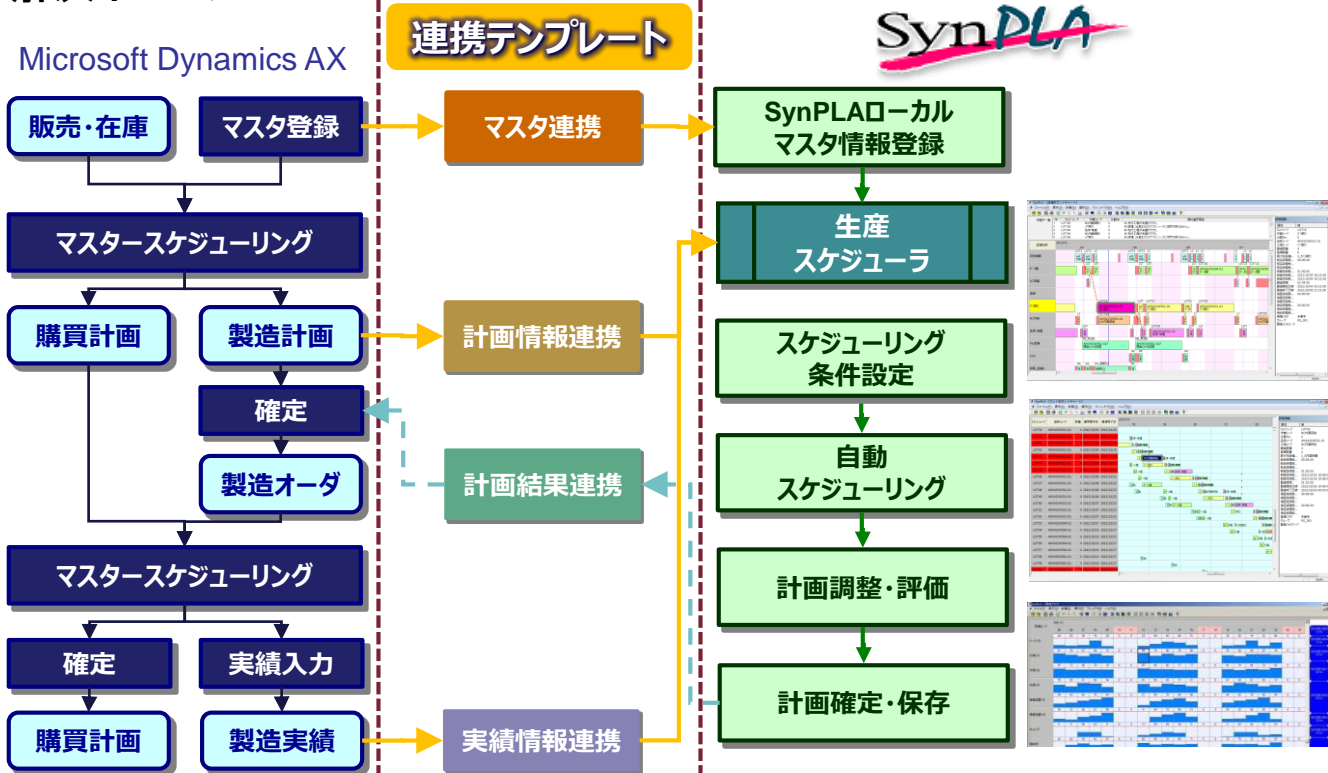

## スケジュール連携テンプレート for Microsoft Dynamics® AX

Microsoft Dynamics AX を利用した生産管理業務において、小日程計画の立案や調整を専用スケジュールで行い、システム間でデータ連携することで、製造現場の実態に即した作業計画立案を支援します。

こんなお困りごとはありませんか

- 作業や設備の割付が計画担当者の経験に依存していませんか？
- 関連する計画間の同期合わせの負担がありませんか？
- 小日程計画作成に時間が掛かっていませんか？

解決イメージ

導入メリット

- ① 様々なルールに基づく作業や設備の割付など、**計画担当者の経験に依存しない**最適な生産スケジュールを**自動立案**することができます。
- ② 自動立案された生産スケジュールを変更する場合も、前後工程との関連や設備/作業者の負荷状況を考慮した、**実行可能な再スケジューリング**が可能です。
- ③ 一元管理された生産スケジュールをオーダー別やロット別、管轄する設備別など使用用途に合わせて、**様々な視点で表示を変えて利用**することが可能です。