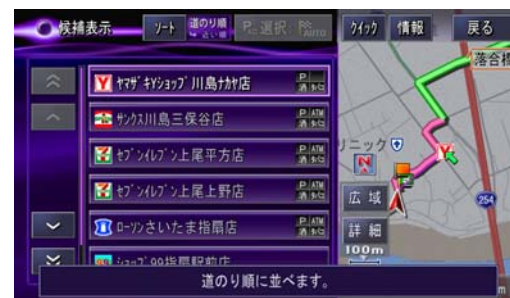

ユーザインタフェースの向上と、施設情報のタイムリーな更新を実現

- 数千万件の施設情報と、楽曲情報をEntierで管理
- 1件単位で、HDDの施設情報をタイムリーに更新可能
- 直感的に検索できるユーザインタフェースを実現

CYBER NAVI

carrozzeriaおよび®サイバーナビ®はパイオニア株式会社の登録商標です。

思いついたキーワードで検索
できる「マルチ検索画面」

知りたいのは近さより立ち寄り易さ。
「経路沿い周辺施設検索画面」

最新の地図、検索データを全自動でカーナビへ

- SDカードを経由して、メモリーナビの地図や音楽情報をタイムリーに更新
- データの差分更新は約10秒から約10分で完了
- Entierが提供する扱いやすい開発インタフェースでナビアプリケーションの生産性向上に貢献

地図や検索データなどが、自動的に最新の情報に更新されます

PND製品で業界初となる毎月の地図更新を実現

- 地図データベースのタイムリーな更新への対応
- 内蔵した8GBのフラッシュメモリへの地図データベース格納容量の削減