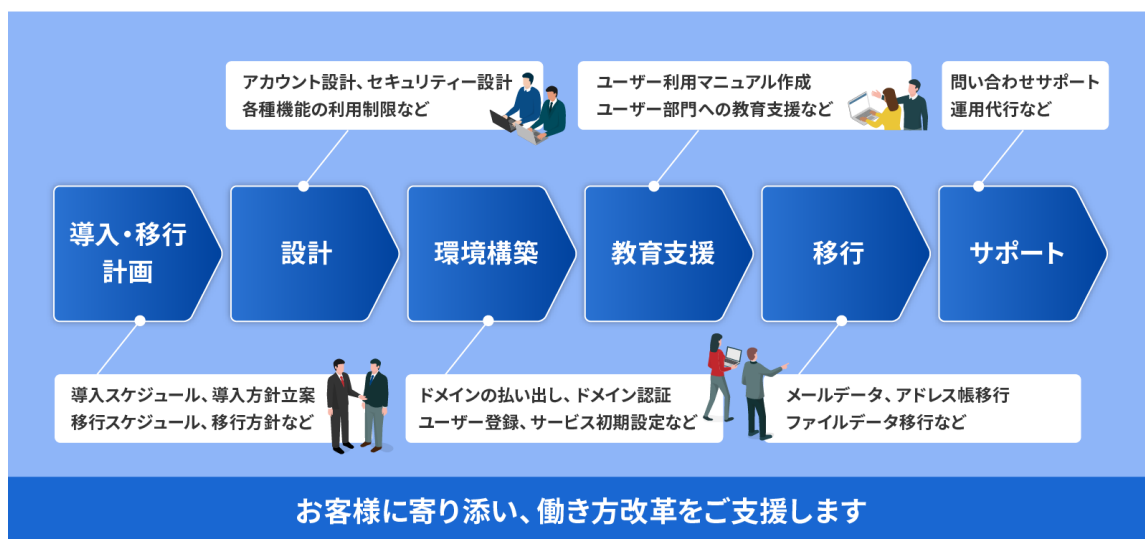

Google Workspace 導入・活用支援ソリューション

Google Workspace 導入・活用支援ソリューションは、
Google Workspace 導入を通じてコミュニケーションを活性化し、
労働環境の改善、作業効率化などお客さまの働き方改革をご支援します。

Google Workspace

Google Workspace は、人とのつながり、共同作業を
コンセプトとした新時代のグループウェアです。
ビジネスに必要なあらゆる機能が、便利に・シームレスに・
リアルタイムに連携することでチームのコラボレーションを加速。
Google Workspace がビジネス成長とイノベーションを支えます。

Google Workspace の働き方改革

イノベーションは、多様な人材で構成されるチームの力を最大限引き出してこそ生まれます。業務のあり方を、従来のシリアルな連携（ウォーターフォール型）から、新たに「必要なタイミングに最適なシステムで実行する」協働型に変革することでシナジー効果を高めます。イノベーションの創出を加速します。

お客様の働き方改革をサポート

Google Workspace を導入しただけではグループウェアを入れ替えただけに過ぎません。Google Workspace は使い方が重要です。当社は導入方針・移行方針の立案から初期設定、ユーザー部門への教育支援、問い合わせサポートまでお客様に寄り添い、お客様とともに働き方改革をご支援します。