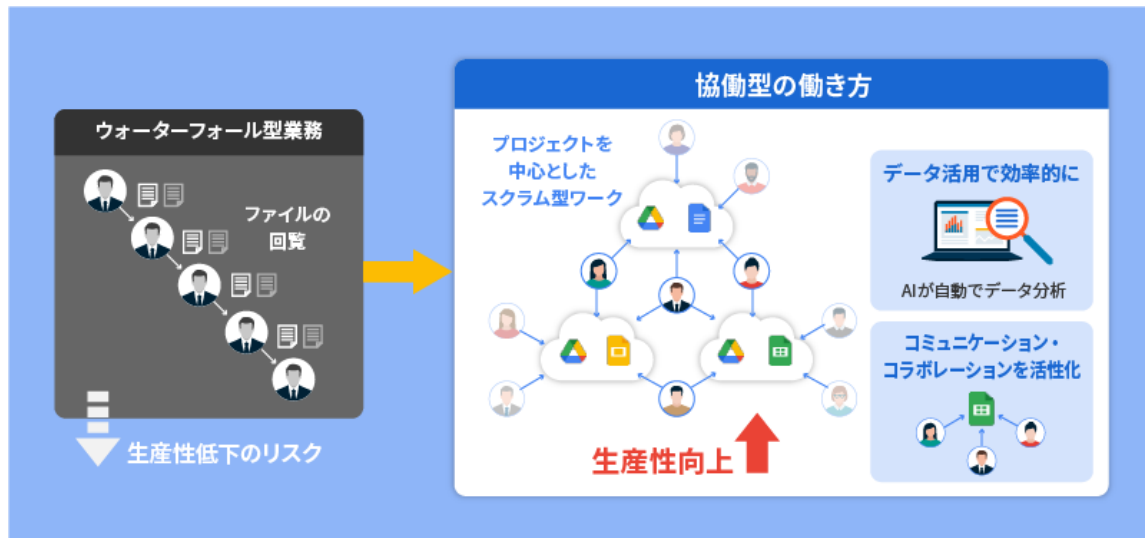

Google Workspace 導入・活用支援ソリューション

Google Workspace 導入・活用支援ソリューションは、
Google Workspace 導入を通じてコミュニケーションを活性化し、
労働環境の改善、作業効率化などお客さまの働き方改革をご支援します。

Google Workspace

Google Workspace は、人とのつながり、共同作業を
コンセプトとした新時代のグループウェアです。
ビジネスに必要なあらゆる機能が、便利に・シームレスに・
リアルタイムに連携することでチームのコラボレーションを加速。
Google Workspace がビジネス成長とイノベーションを支えます。

Google Workspace の働き方改革

イノベーションは、多様な人材で構成されるチームの力を最大限引き出してこそ生まれます。業務のあり方を、従来のシリアルな連携（ウォーターフォール型）から、新たに「必要なタイミングに最適なシステムで実行する」協働型に変革することでシナジー効果を高めます。イノベーションの創出を加速します。

お客様の働き方改革をサポート

Google Workspace を導入しただけではグループウェアを入れ替えただけに過ぎません。Google Workspace は使い方が重要です。当社は導入方針・移行方針の立案から初期設定、ユーザー部門への教育支援、問い合わせサポートまでお客様に寄り添い、お客様とともに働き方改革をご支援します。