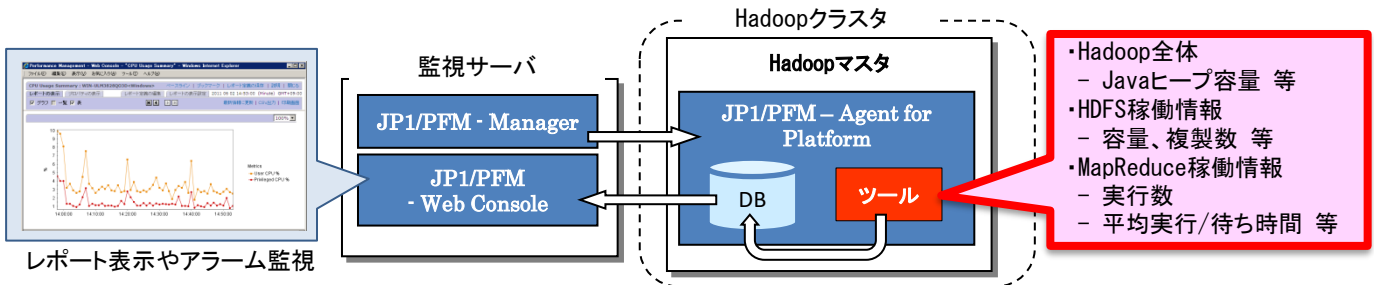

ソリューション概要

Hadoop パフォーマンス管理 設定支援	JP1/PFMを用いてHadoopのパフォーマンス管理をするための技術支援を行います。 <内容> ・Hadoopのパフォーマンス情報を収集しJP1/PFMに蓄積するためのツールを提供します。 ・JP1/PFMに蓄積したパフォーマンス情報をグラフで表示するための管理テンプレートを提供します。 ・JP1/PFMに蓄積したパフォーマンス情報をしきい値監視するための管理テンプレートを提供します。

Hadoop 障害監視 設定支援	JP1を用いてHadoopの障害を監視するための技術支援を行います。 Hadoopの障害監視はログ監視およびプロセス監視により実現します。 <内容> ・JP1/Baseを用いてHadoopのログを監視するための監視テンプレートおよび情報を提供します。 ・JP1/PFMを用いてHadoopのプロセスを監視するための監視テンプレートおよび情報を提供します。