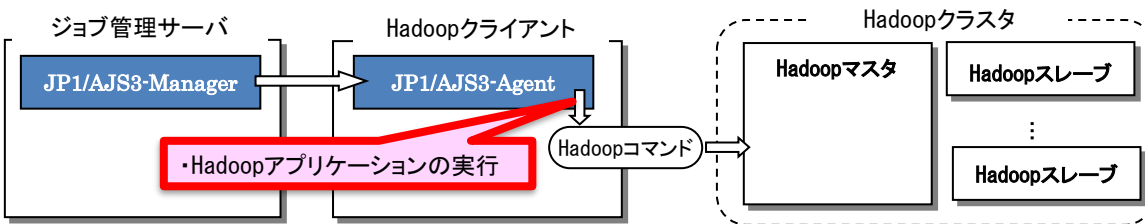

JP1とHadoopに関してお気軽にご相談ください！

Hadoopの構築全般を支援する「Hadoop導入ソリューション」(<http://www.hitachi-solutions.co.jp/hadoop/>) も提供しています。

<略称一覧>

JP1/PFM - Manager: JP1/Performance Management - Manager
JP1/PFM - Web Console: JP1/Performance Management - Web Console
JP1/PFM - Agent for Platform : JP1/Performance Management - Agent Option for Platform
JP1/IM2 - Manager: JP1/Integrated Management - Manager
JP1/IM2 - View: JP1/Integrated Management - View
JP1/AJS3 - Manager: JP1/Automatic Job Management System 3 - Manager
JP1/AJS3 - Agent: JP1/Automatic Job Management System 3 - Agent
※各製品の前提製品は省略しています。
※図や本文中では略称にて記載しております。

※JP1は、株式会社日立製作所の日本における商品名称(商標又は、登録商標)です。
※本リーフレット中の会社名、商品名は各社の商標、または登録商標です。
※本文中および図中では、TMマーク、®マークは表記していません。
※製品の仕様は、改良のため、予告なく変更する場合があります。
※本製品を輸出される場合には、外国為替及び外国貿易法ならびに米国の輸出管理関連法規などの規制をご確認の上、必要な手続きをお取りください。
なお、ご不明な場合は、当社担当営業にお問い合わせください。

株式会社 日立ソリューションズ
www.hitachi-solutions.co.jp

本リーフレット掲載商品・サービスの詳細情報
www.hitachi-solutions.co.jp/jp1/