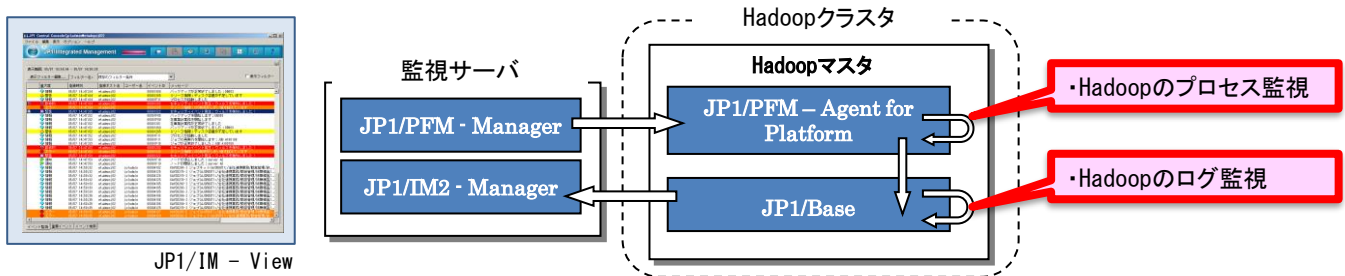

Hadoop ジョブ管理 設定支援	JP1/AJS3からHadoopアプリケーションを実行するための技術支援を行います。 <内容> ・HadoopアプリケーションをJP1/AJS3で実行するためのサンプルジョブネットを提供します。