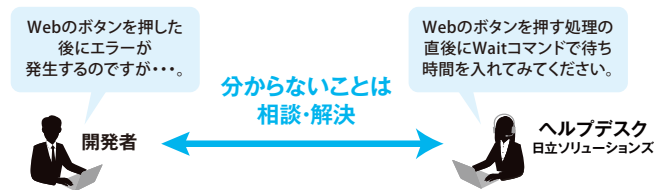

特長4 | RPA運用における、お客さま独自の情報を共有するための機能を提供

お客さまが作成したガイドラインやFAQ、フォーラム、掲示板といった機能を利用できます。また、社内のロボット情報を共有する機能を使えば、利用者は用途に応じてロボットを探すことができ、開発者はロボットの登録や再利用、メンテナンスができます。さらに、管理者はロボットを一元管理できるため、仕様のチェックや稼働状況を把握できます。