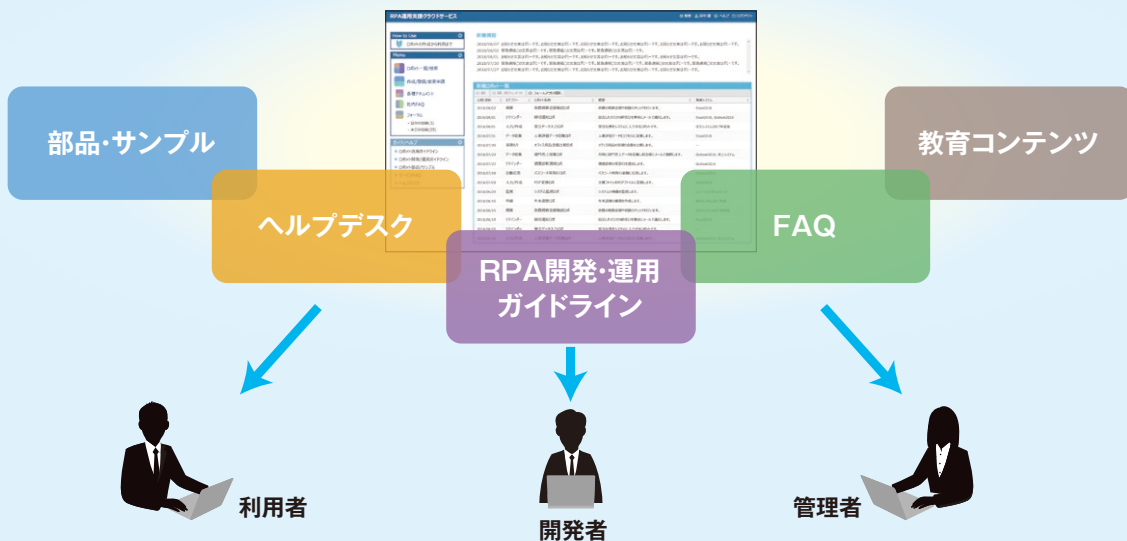

Robotic Process Automation 業務自動化ソリューション

RPA運用支援クラウドサービス

Automation Anywhereの全社導入に必要な、
さまざまなノウハウを集約。
初期投資を抑えたスピーディーなRPA導入を実現。

Automation Anywhereの全社導入に必要な各種ガイドラインやFAQ、サンプル、ヘルプデスクなど、開発・テスト・運用・管理に関する情報をクラウドサービスで提供。ポータルサイトを活用することで、専門のノウハウがなくても、低コストかつスピーディーな導入と負担の少ないRPA*運用・管理を実現できます。

*RPA: Robotic Process Automation

[RPAを導入・運用するには、さまざまな準備が必要]

[RPAに関するさまざまな情報をポータルサイトから提供]

グローバルで豊富な導入実績を誇るリーディングエンタープライズRPAプラットフォーム
「Automation Anywhere Enterprise」で自動化を実現

*日立ソリューションズは、Automation Anywhere, Inc.と販売代理店契約を結んでいます。