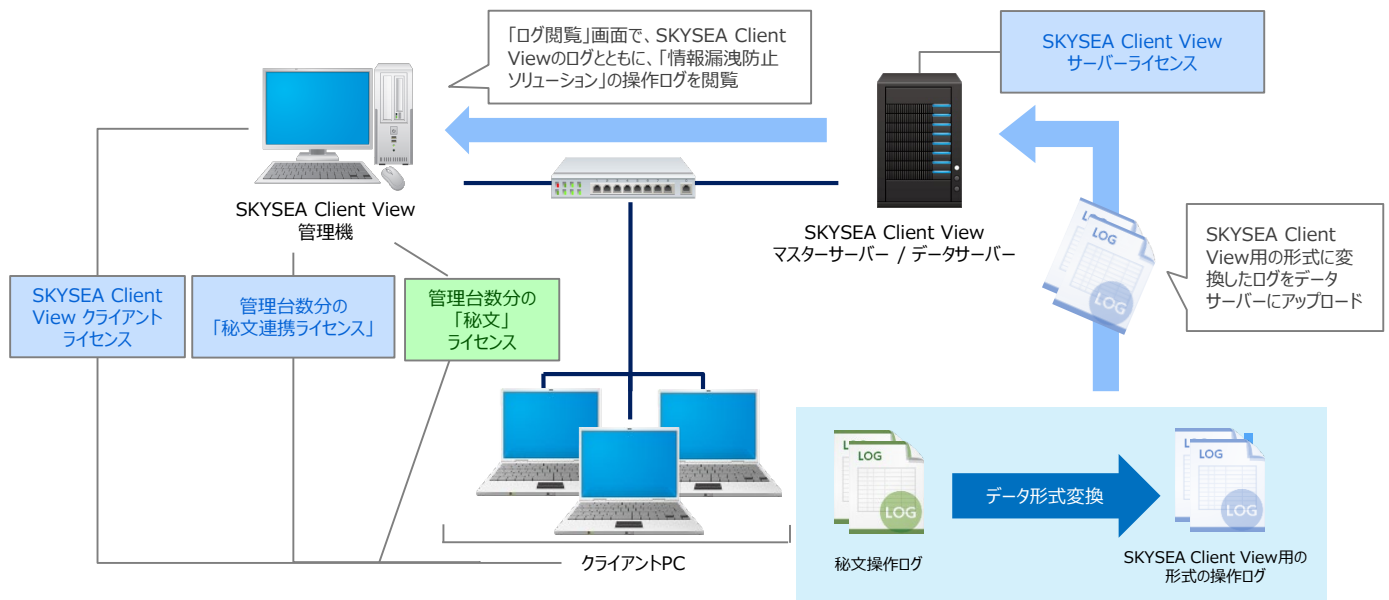

SKYSEA Client View連携時の構成と価格

【連携製品：株式会社日立ソリューションズ製
情報漏洩防止ソリューション 秘文 Data Encryption】

2018/10/12 現在

システム構成

「秘文 Data Encryption」のライセンスが必要です。

また、SKYSEA Client Viewのサーバーライセンスとクライアントライセンス、秘文連携ライセンスが必要です。

価格

製品名	メーカー希望小売価格（税抜）	保守費用（税抜）※1
パッケージ版 秘文 Data Encryption	¥10,000/台	¥1,500/年間/台
サブスクリプション版 秘文 Data Encryption 年間利用ライセンス	¥5,000/年間/台 ※2	—
SKYSEA Client View 秘文連携ライセンス (1-99)	¥3,000/台	¥450/台