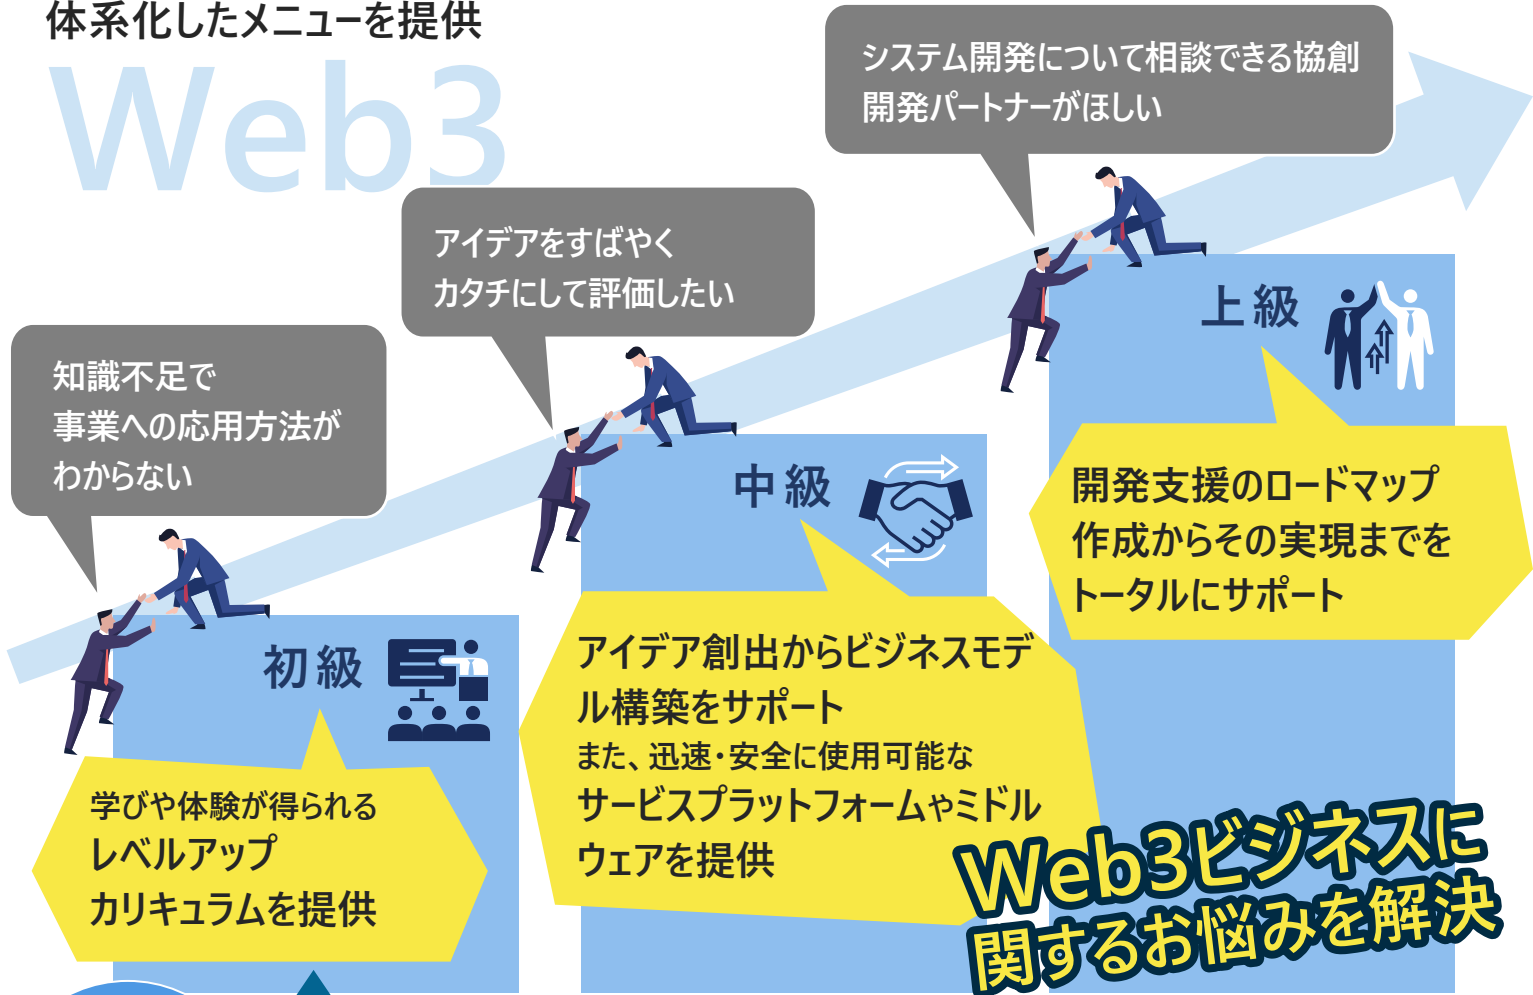

Web3による

付加価値増大や**新規事業創出**を支援！

実践的トレーニングから開発支援・基盤サービスまで
体系化したメニューを提供

Web3

お客様の
ニーズに応じた
プログラムを
提供

お客様のステージにあわせて専門家がサポート

Web3に精通する技術者が伴走し、先進技術の活用と事業拡大を支援します

	初級	中級	上級
ビジネスオーナー向け 	一般講座 Web3のメリット 体験ワークショップ	ケーススタディ ・ 事例紹介	ユースケース創出ワークショップ ・ アイデア出し
アプリケーション エンジニア 向け 	・ ブロックチェーンとは何か ・ Web3とは何か デモ体験講座 ・ デモ開発体験	ハンズオン ・ 開発体験	デザイン検証 ワークショップ ・ アイデア検証 ・ コンサルティング ・ 開発支援
プラットフォーム エンジニア 向け 	Web3やブロックチェーンに初めて触れる方に	事業化に向けた検証をしたい方に	開発パートナーをお探しの方に